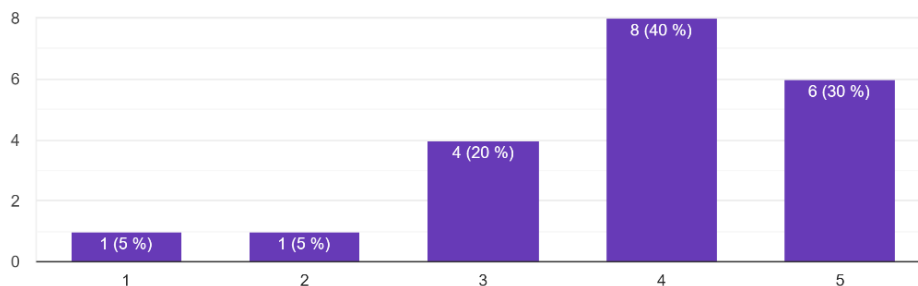

## Bac Pro CGESCF - Enquête élèves/apprentis sortants - promo 2022

20 réponses

1 pas du tout d'accord à 5 tout à fait d'accord

Les conditions matérielles de la formation étaient satisfaisantes (salles, équipements...)

20 réponses

La composition du groupe de formation est bien adapté (nombre d'élèves dans la classe, différents statuts...)

20 réponses

Le contenu de la formation a répondu à mes attentes et me permet d'entrer sereinement dans la vie professionnelle ou en poursuite d'études