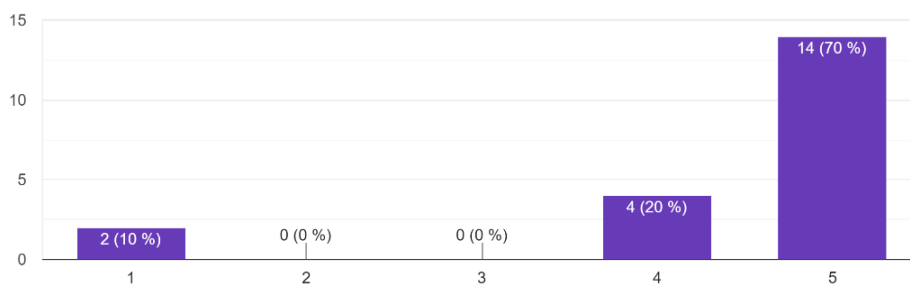

le rythme alterné (15 jours école / 15 jours entreprise) était adapté

20 réponses