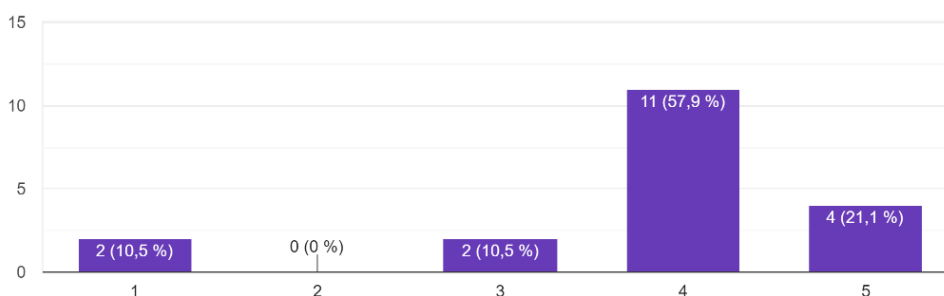

Le contenu de la formation a répondu à mes attentes et me permet d'entrer sereinement dans la vie professionnelle ou en poursuite d'études

19 réponses