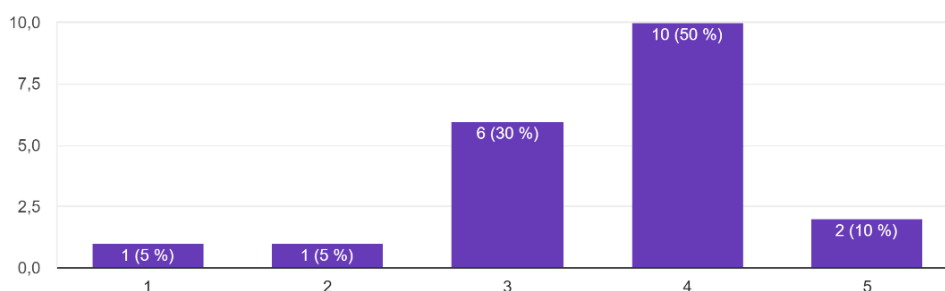

## Bac Pro CGESCF - Enquête élèves/apprentis sortants - promo 2022

20 réponses

1 pas du tout d'accord à 5 tout à fait d'accord

Les conditions matérielles de la formation étaient satisfaisantes (salles, équipements...)

20 réponses

La composition du groupe de formation est bien adapté (nombre d'élèves dans la classe, différents statuts...)

20 réponses

Le contenu de la formation a répondu à mes attentes et me permet d'entrer sereinement dans la vie professionnelle ou en poursuite d'études