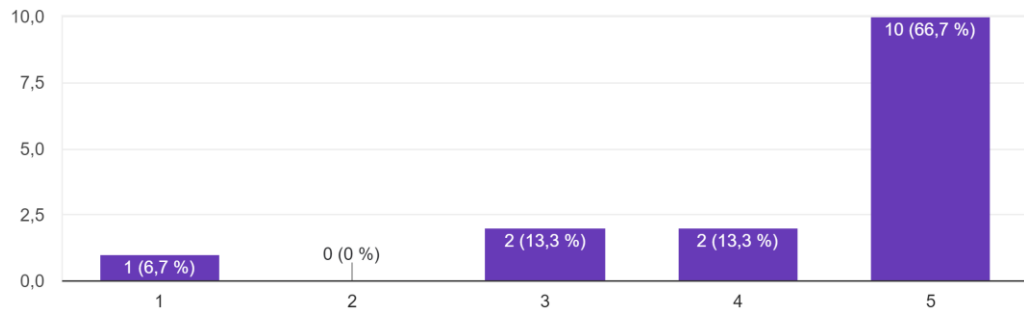

15 réponses

Le contenu de la formation a répondu à mes attentes et me permet d'entrer sereinement dans la vie professionnelle ou en poursuite d'études

15 réponses

### le rythme alterné (15 jours école / 15 jours entreprise) était adapté

15 réponses