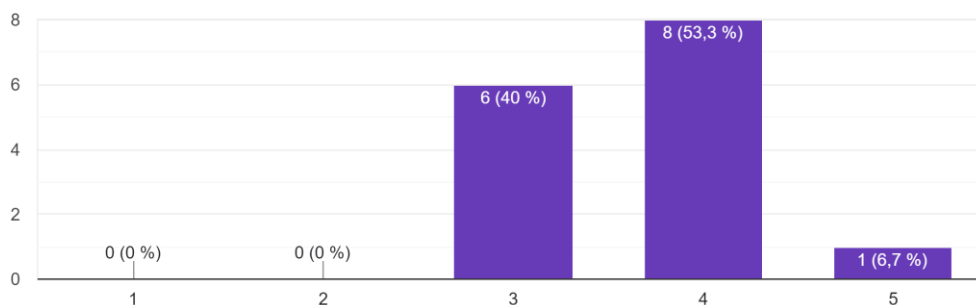

Enquête de satisfaction élèves/apprentis sortants – promo 2023 Bac Pro CGESCF (élevage canin-félin) – MAJ 11/09/2023

Vous avez suivi une formation, Bac Pro CGESCF à la Maison Familiale de Guilliers (promotion sortante 2023). Merci de consacrer quelques instants à ce questionnaire, qui, dans le cadre de notre engagement Qualité et de l'amélioration continue, nous permettra d'évaluer nos pratiques et de les faire évoluer au besoin. Par avance, MERCI.

De 1 pas du tout d'accord à 5 totalement d'accord

Les conditions matérielles de la formation étaient satisfaisantes (salles, équipements...)

15 réponses