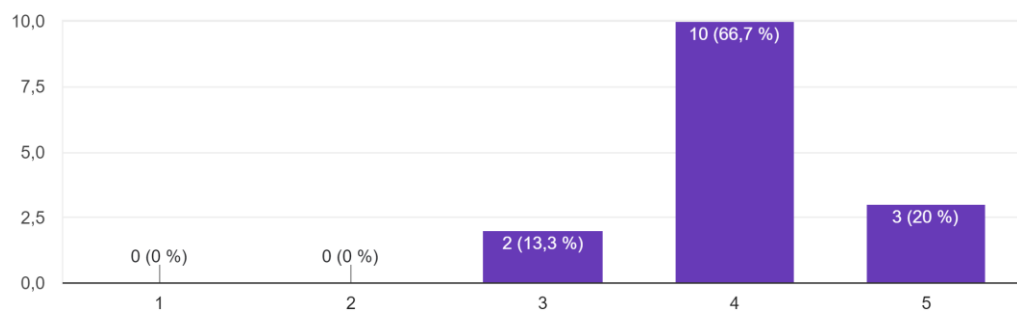

Les formateurs savaient transmettre leurs connaissances

15 réponses