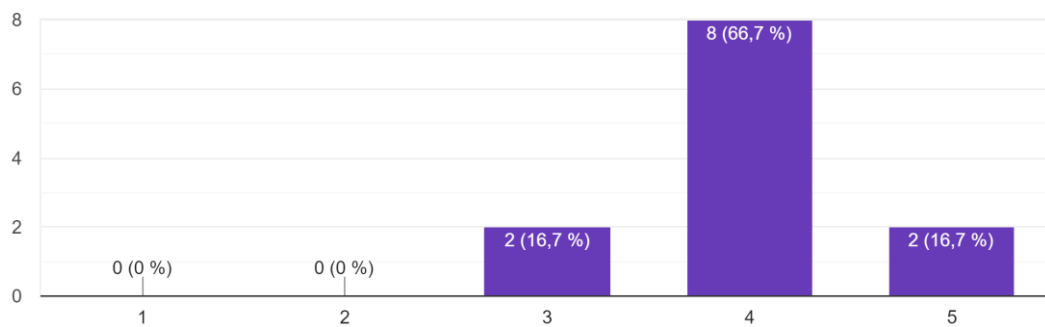

Les formateurs savaient transmettre leurs connaissances

12 réponses