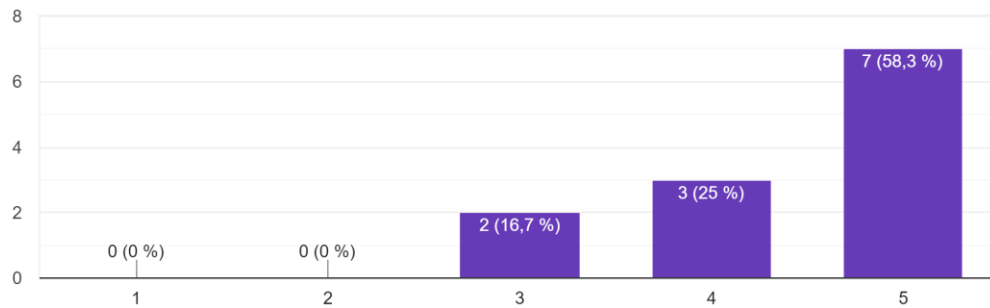

le rythme alterné (15 jours école / 15 jours entreprise) était adapté

12 réponses