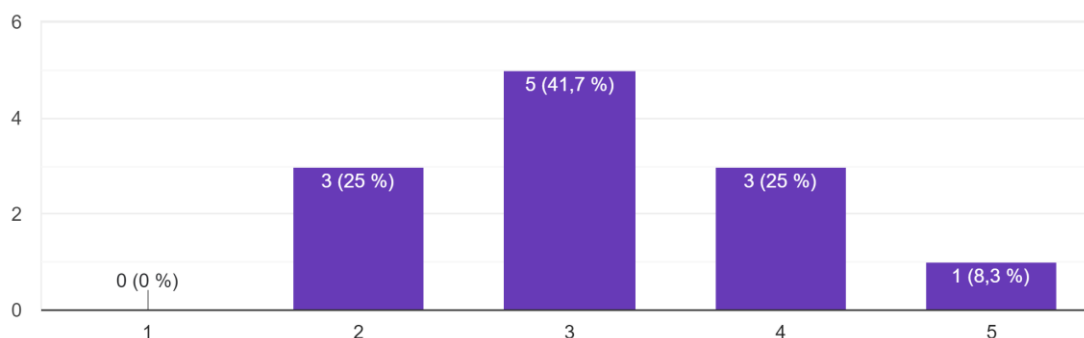

Enquête de satisfaction élèves/apprentis sortants – promo 2024 Bac Pro CGESCF (élevage canin-félin) – MAJ 07/10/2024

Vous avez suivi une formation, Bac Pro CGESCF à la Maison Familiale de Guilliers (promotion sortante 2024). Merci de consacrer quelques instants à ce questionnaire, qui, dans le cadre de notre engagement Qualité et de l'amélioration continue, nous permettra d'évaluer nos pratiques et de les faire évoluer au besoin. Par avance, MERCI.

De 1 pas du tout d'accord à 5 totalement d'accord

Les conditions matérielles de la formation étaient satisfaisantes (salles, équipements...)

12 réponses