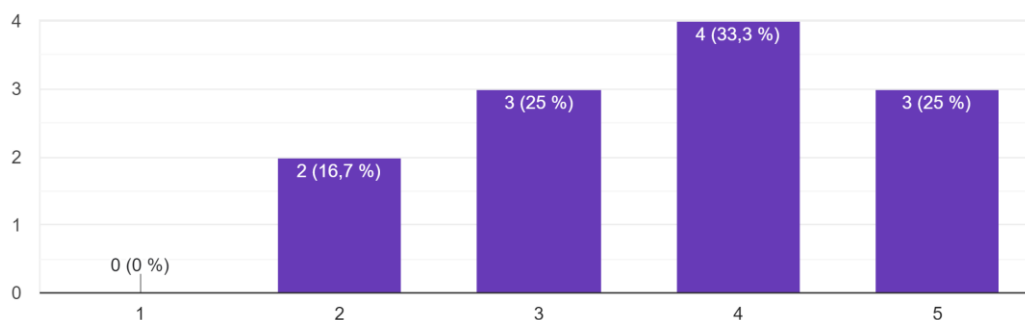

Enquête de satisfaction élèves/apprentis sortants – promo 2024 Bac Pro CGESCF (élevage canin-félin) – MAJ 07/10/2024

Vous avez suivi une formation, Bac Pro CGESCF à la Maison Familiale de Guilliers (promotion sortante 2024). Merci de consacrer quelques instants à ce questionnaire, qui, dans le cadre de notre engagement Qualité et de l'amélioration continue, nous permettra d'évaluer nos pratiques et de les faire évoluer au besoin. Par avance, MERCI.

De 1 pas du tout d'accord à 5 totalement d'accord

Les conditions matérielles de la formation étaient satisfaisantes (salles, équipements...)

12 réponses

La composition du groupe de formation est bien adapté (nombre d'élèves dans la classe, différents statuts...)

12 réponses

Le contenu de la formation a répondu à mes attentes et me permet d'entrer sereinement dans la vie professionnelle ou en poursuite d'études

12 réponses

le rythme alterné (15 jours école / 15 jours entreprise) était adapté