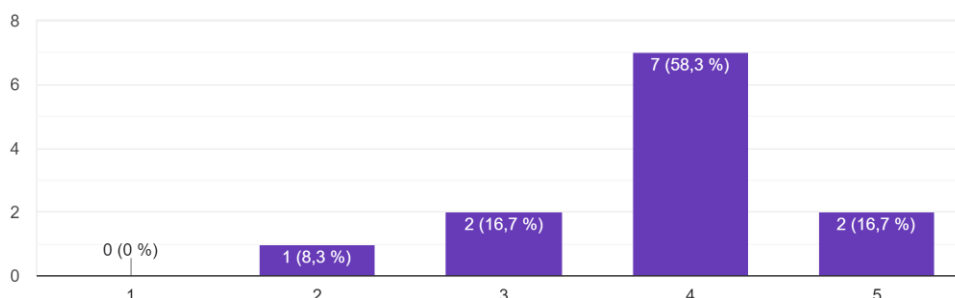

Enquête de satisfaction élèves/apprentis sortants – promo 2024 Bac Pro CGESCF (élevage canin-félin) – MAJ 07/10/2024

Vous avez suivi une formation, Bac Pro CGESCF à la Maison Familiale de Guilliers (promotion sortante 2024). Merci de consacrer quelques instants à ce questionnaire, qui, dans le cadre de notre engagement Qualité et de l'amélioration continue, nous permettra d'évaluer nos pratiques et de les faire évoluer au besoin. Par avance, MERCI.

De 1 pas du tout d'accord à 5 totalement d'accord

Les conditions matérielles de la formation étaient satisfaisantes (salles, équipements...)

12 réponses

La composition du groupe de formation est bien adapté (nombre d'élèves dans la classe, différents statuts...)

12 réponses

Le contenu de la formation a répondu à mes attentes et me permet d'entrer sereinement dans la vie professionnelle ou en poursuite d'études

12 réponses

le rythme alterné (15 jours école / 15 jours entreprise) était adapté